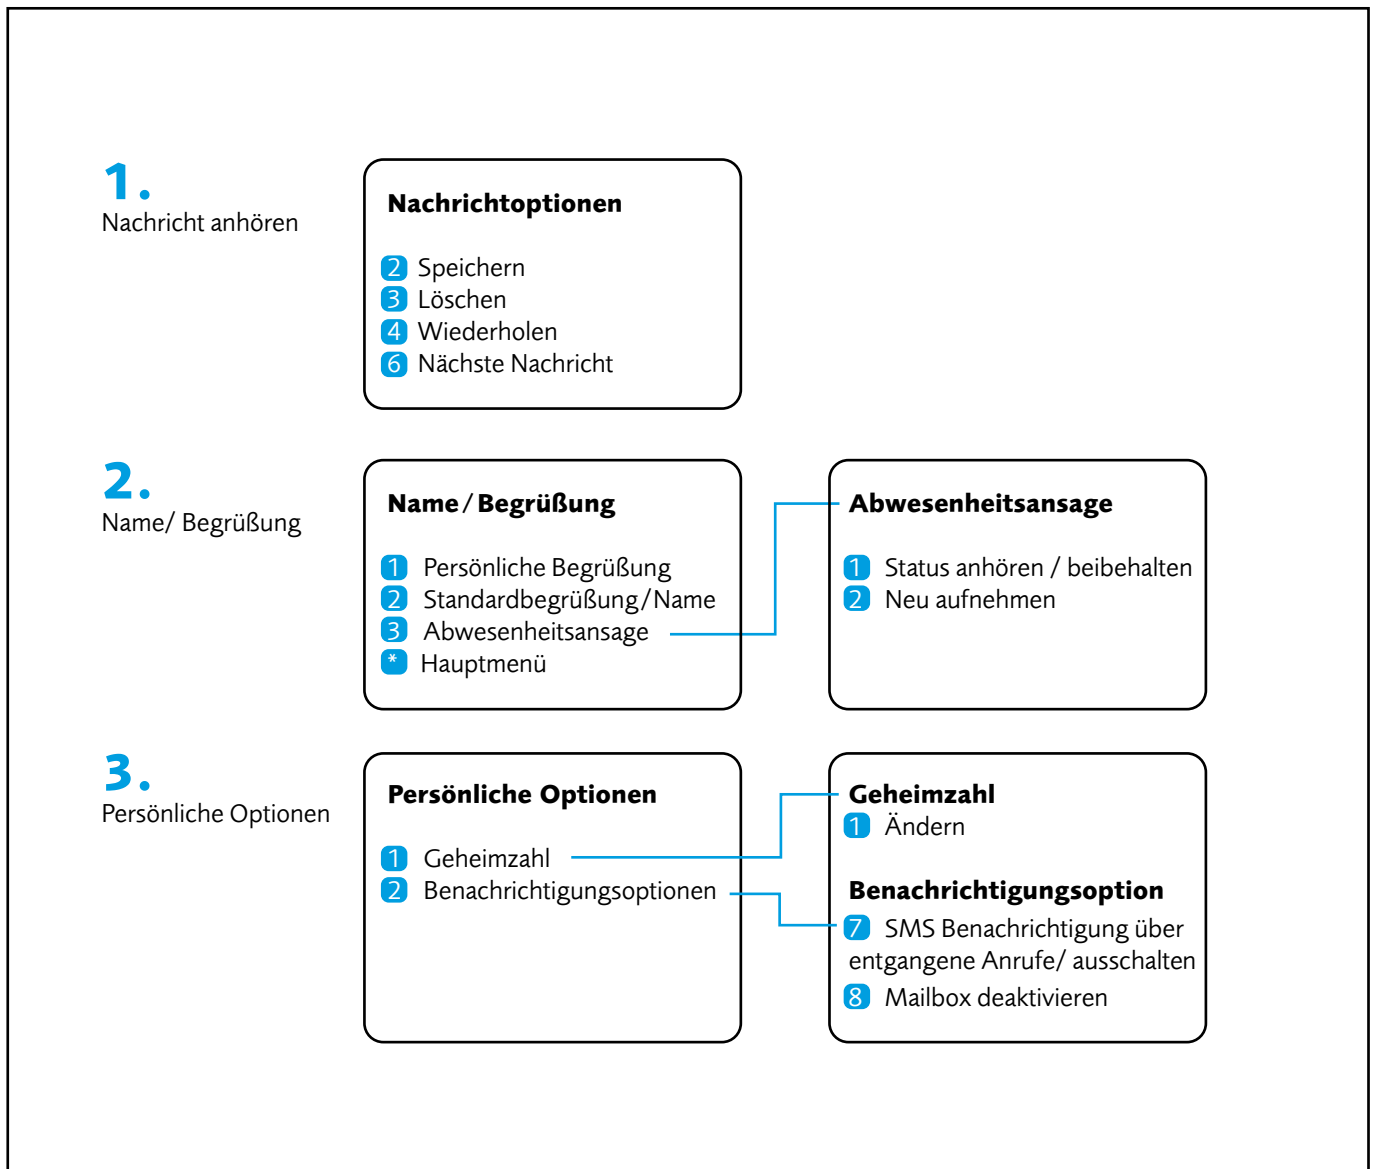

NettoKOM Mailbox

Leistungsmerkmal	Wert
Dauer der Begrüßungsansage	40 Sekunden
Dauer der aufgesprochenen Nachrichten	max. 2 Minuten
Dauer der Abwesenheitsansage	40 Sekunden
Gesamtzahl der gespeicherten Nachrichten	10
Speicherzeit für nicht abgehörte Nachrichten	10 Tage
Speicherzeit für abgehörte Nachrichten	5 Tage